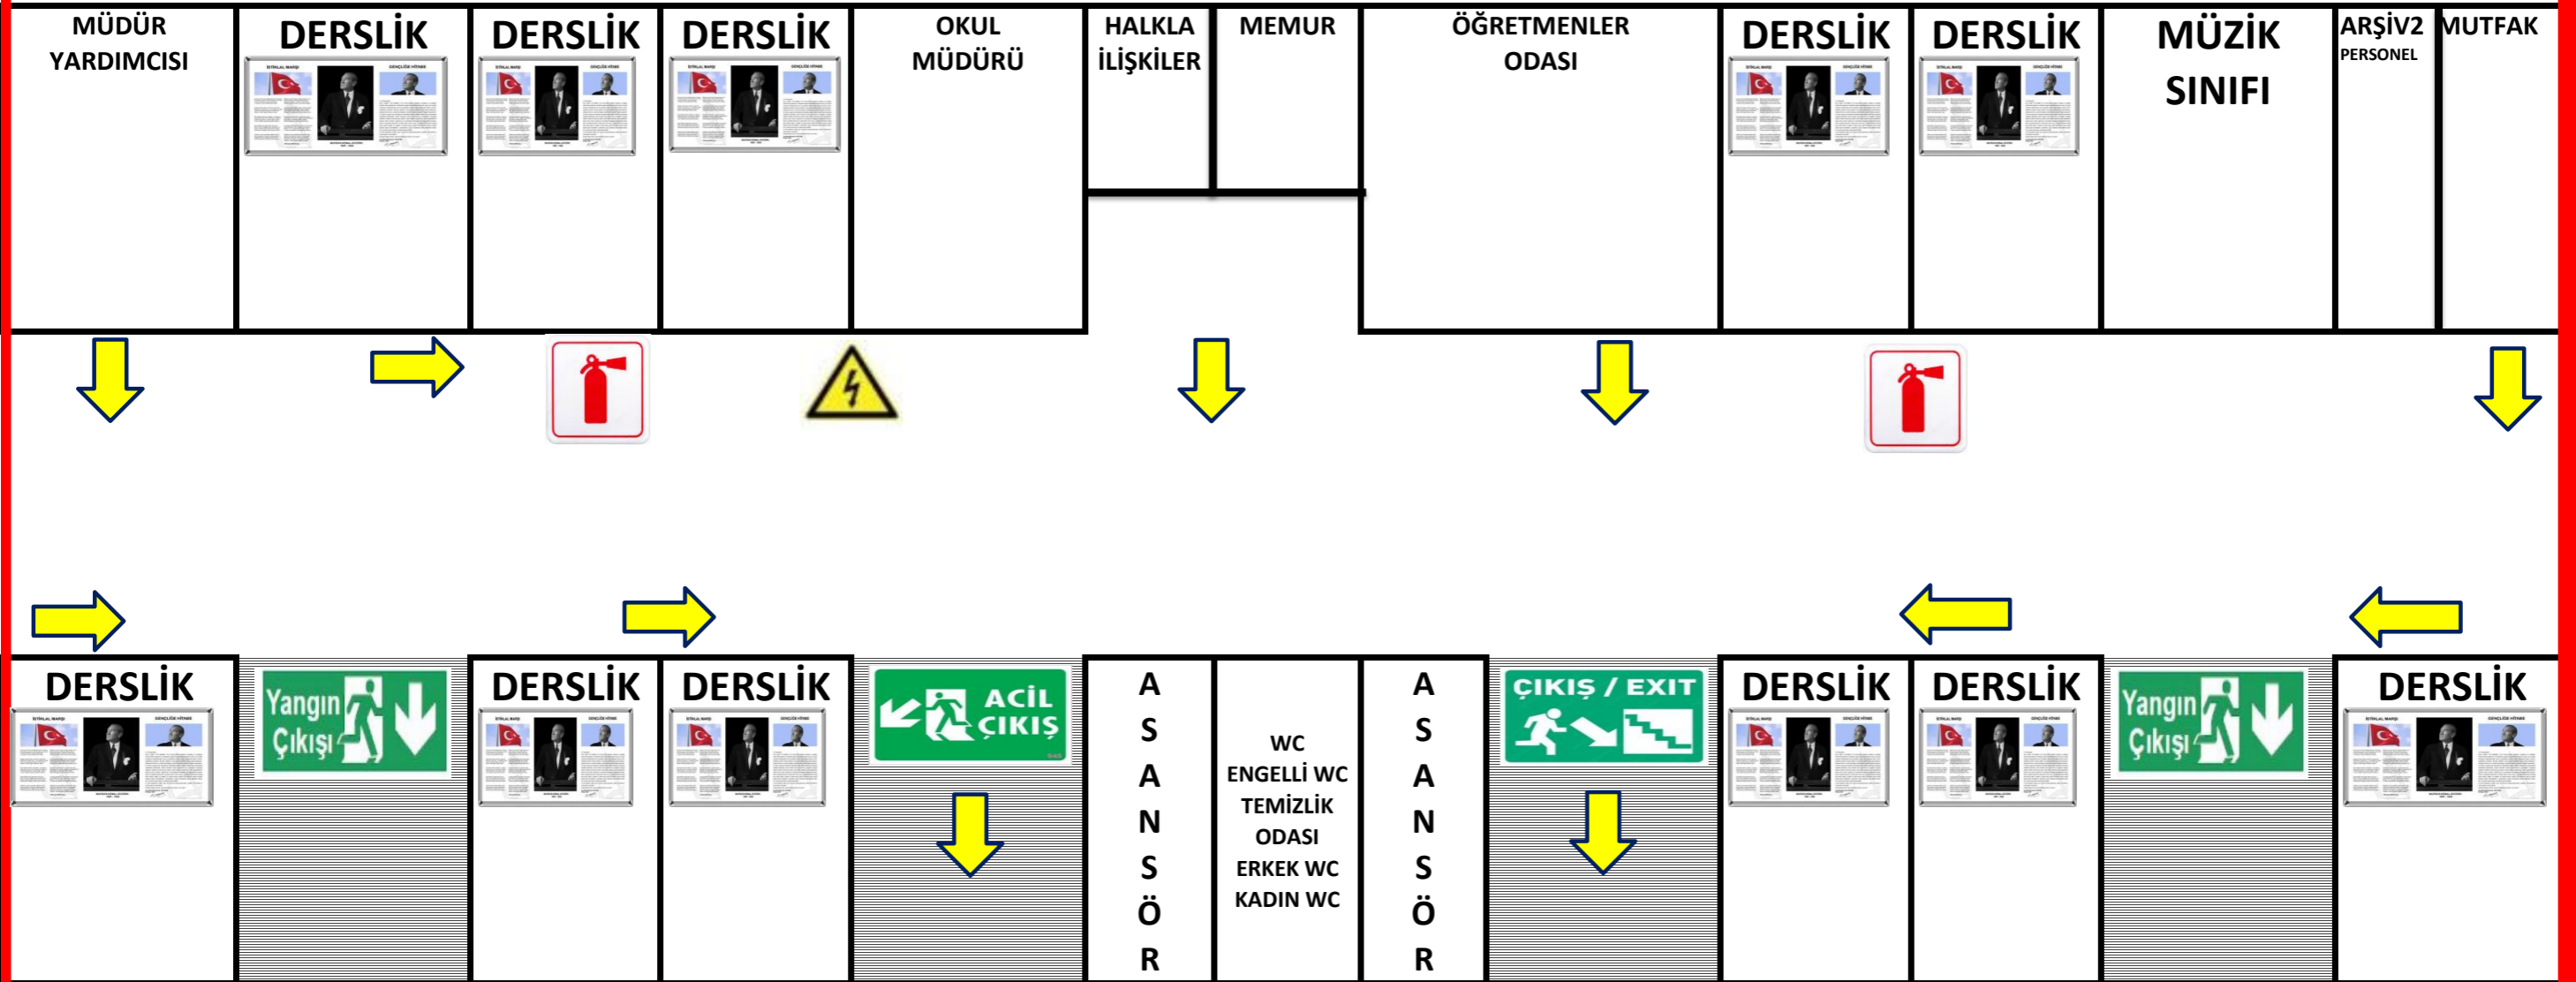

ETİMESGUT ŞEHİT SALİH HELVACI MESLEKİ VE TEKNİK ANADOLU LİSESİ

ACİL DURUM, YANGIN ve TAHLİYE PLANI

3.KAT

ETİMESGUT ŞEHİT SALİH HELVACI MESLEKİ VE TEKNİK ANADOLU LİSESİ

ACİL DURUM, YANGIN ve TAHLİYE PLANI

2.KAT

ETİMESGUT ŞEHİT SALİH HELVACI MESLEKİ VE TEKNİK ANADOLU LİSESİ

ACİL DURUM, YANGIN ve TAHLİYE PLANI

1.KAT

ETİMESGUT ŞEHİT SALİH HELVACI MESLEKİ VE TEKNİK ANADOLU LİSESİ

ACİL DURUM, YANGIN ve TAHLİYE PLANI

ZEMİN

ETİMESGUT ŞEHİT SALİH HELVACI MESLEKİ VE TEKNİK ANADOLU LİSESİ

ACİL DURUM, YANGIN ve TAHLİYE PLANI

BODRUM KAT