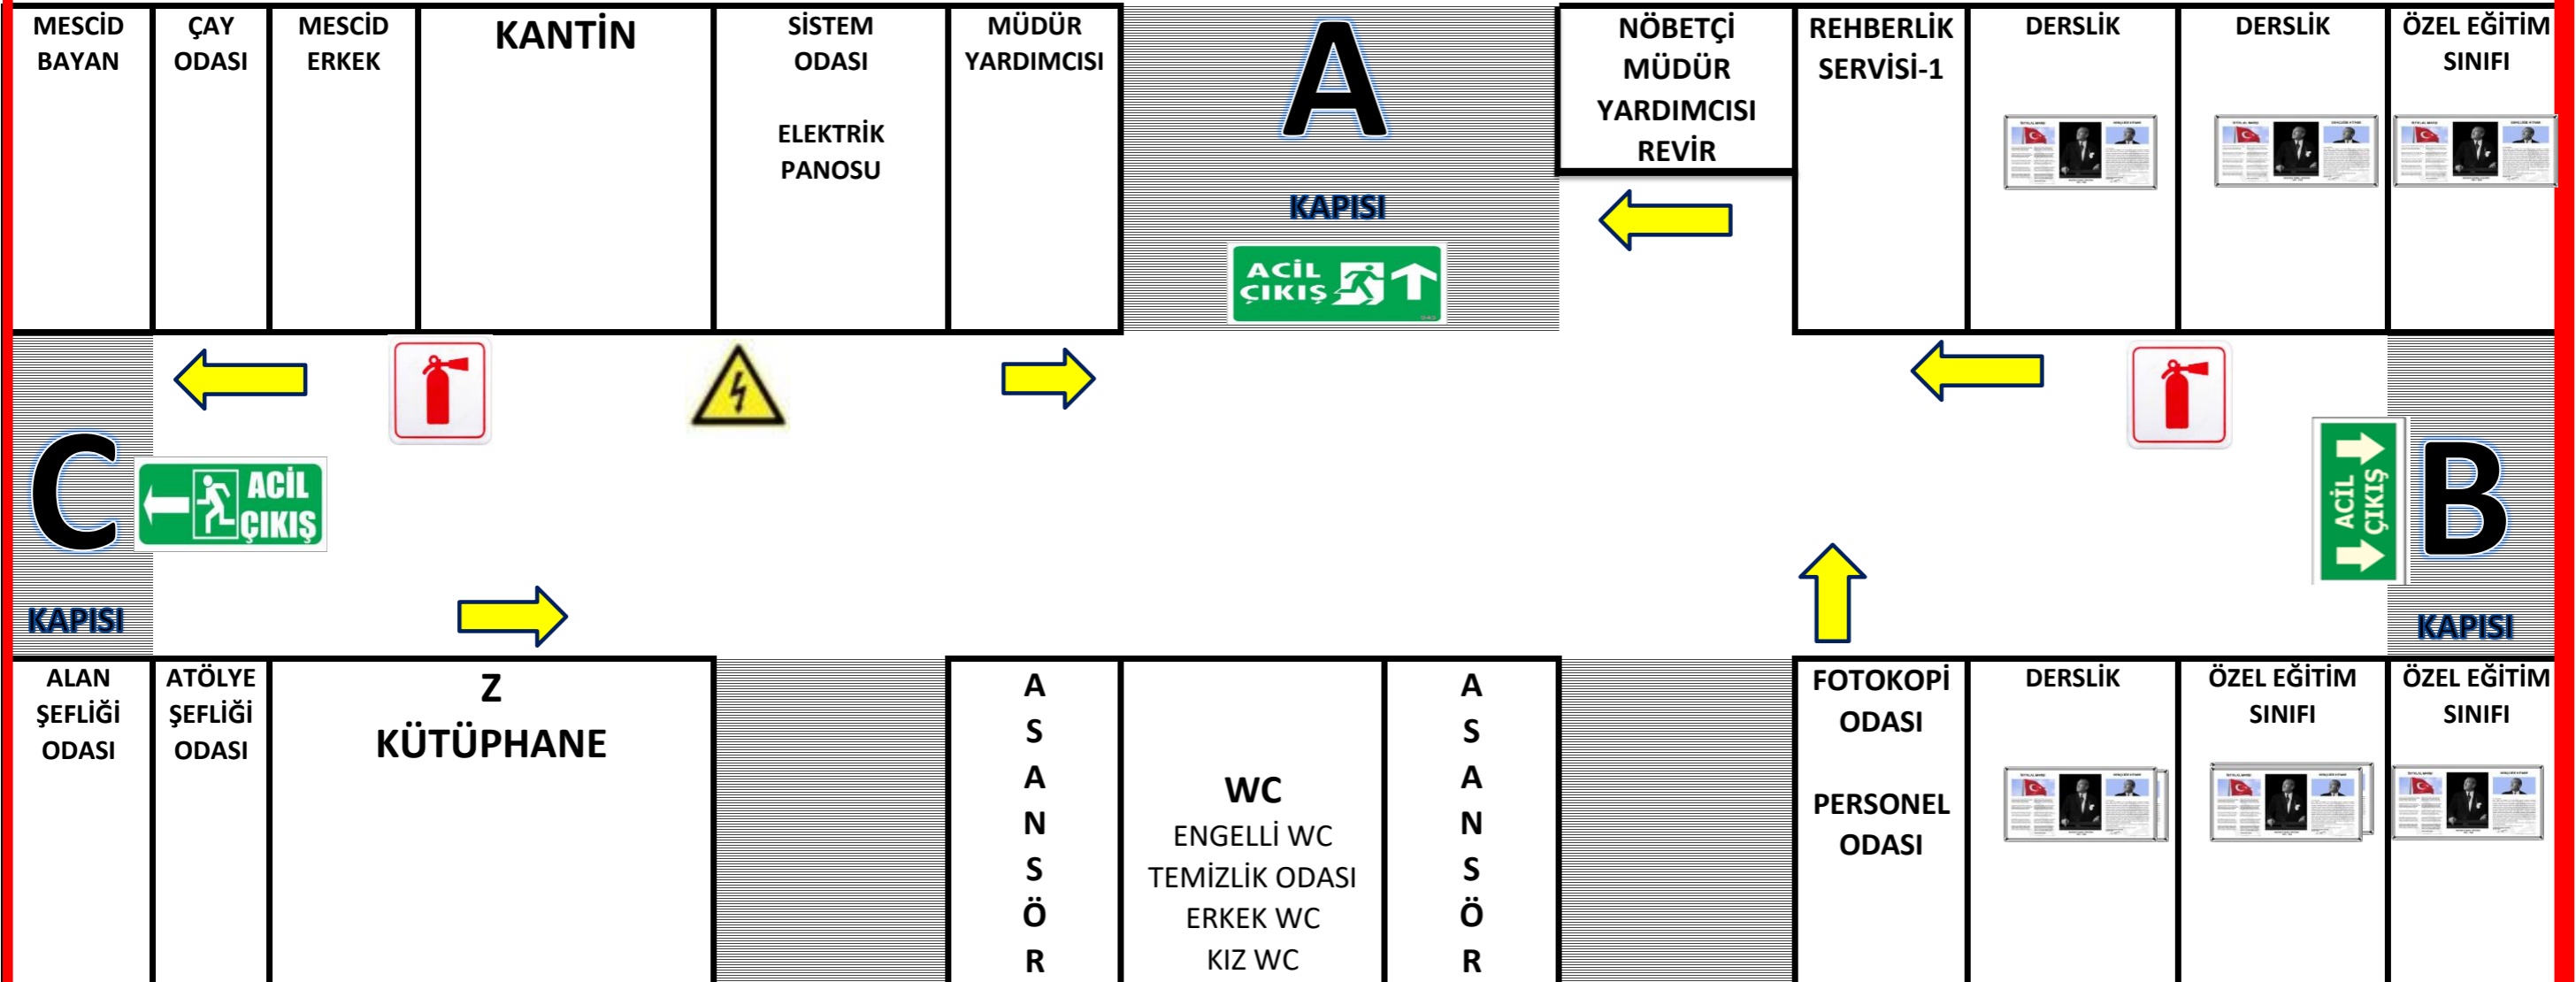

ETİMESGUT ŞEHİT SALİH HELVACI MESLEKİ VE TEKNİK ANADOLU LİSESİ

ACİL DURUM, YANGIN ve TAHLİYE PLANI

1.KAT

ETİMESGUT ŞEHİT SALİH HELVACI MESLEKİ VE TEKNİK ANADOLU LİSESİ

ACİL DURUM, YANGIN ve TAHLİYE PLANI

ZEMİN