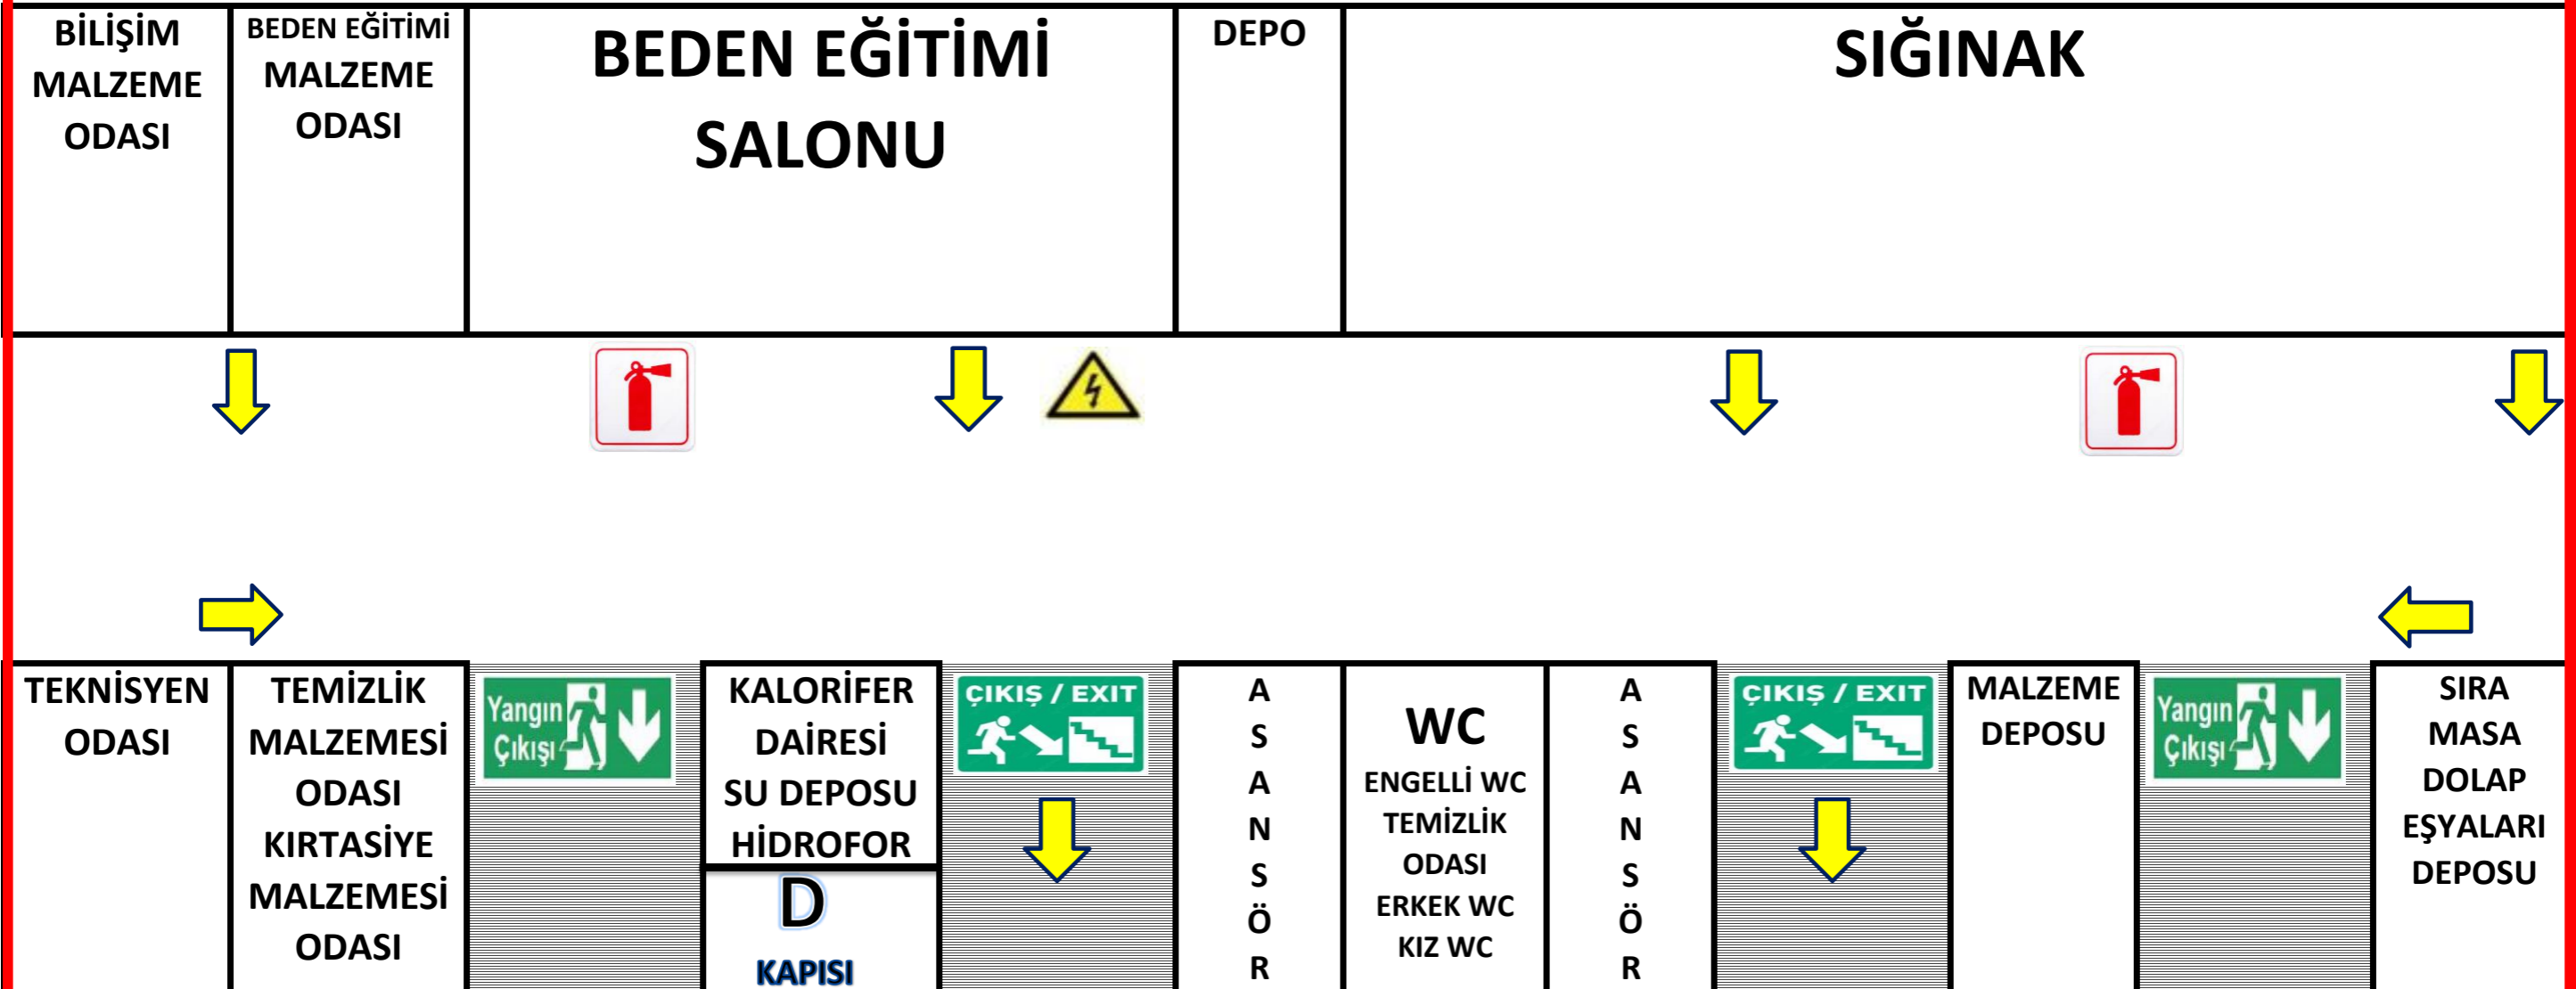

ETİMESGUT ŞEHİT SALİH HELVACI MESLEKİ VE TEKNİK ANADOLU LİSESİ

ACİL DURUM, YANGIN ve TAHLİYE PLANI

BODRUM KAT