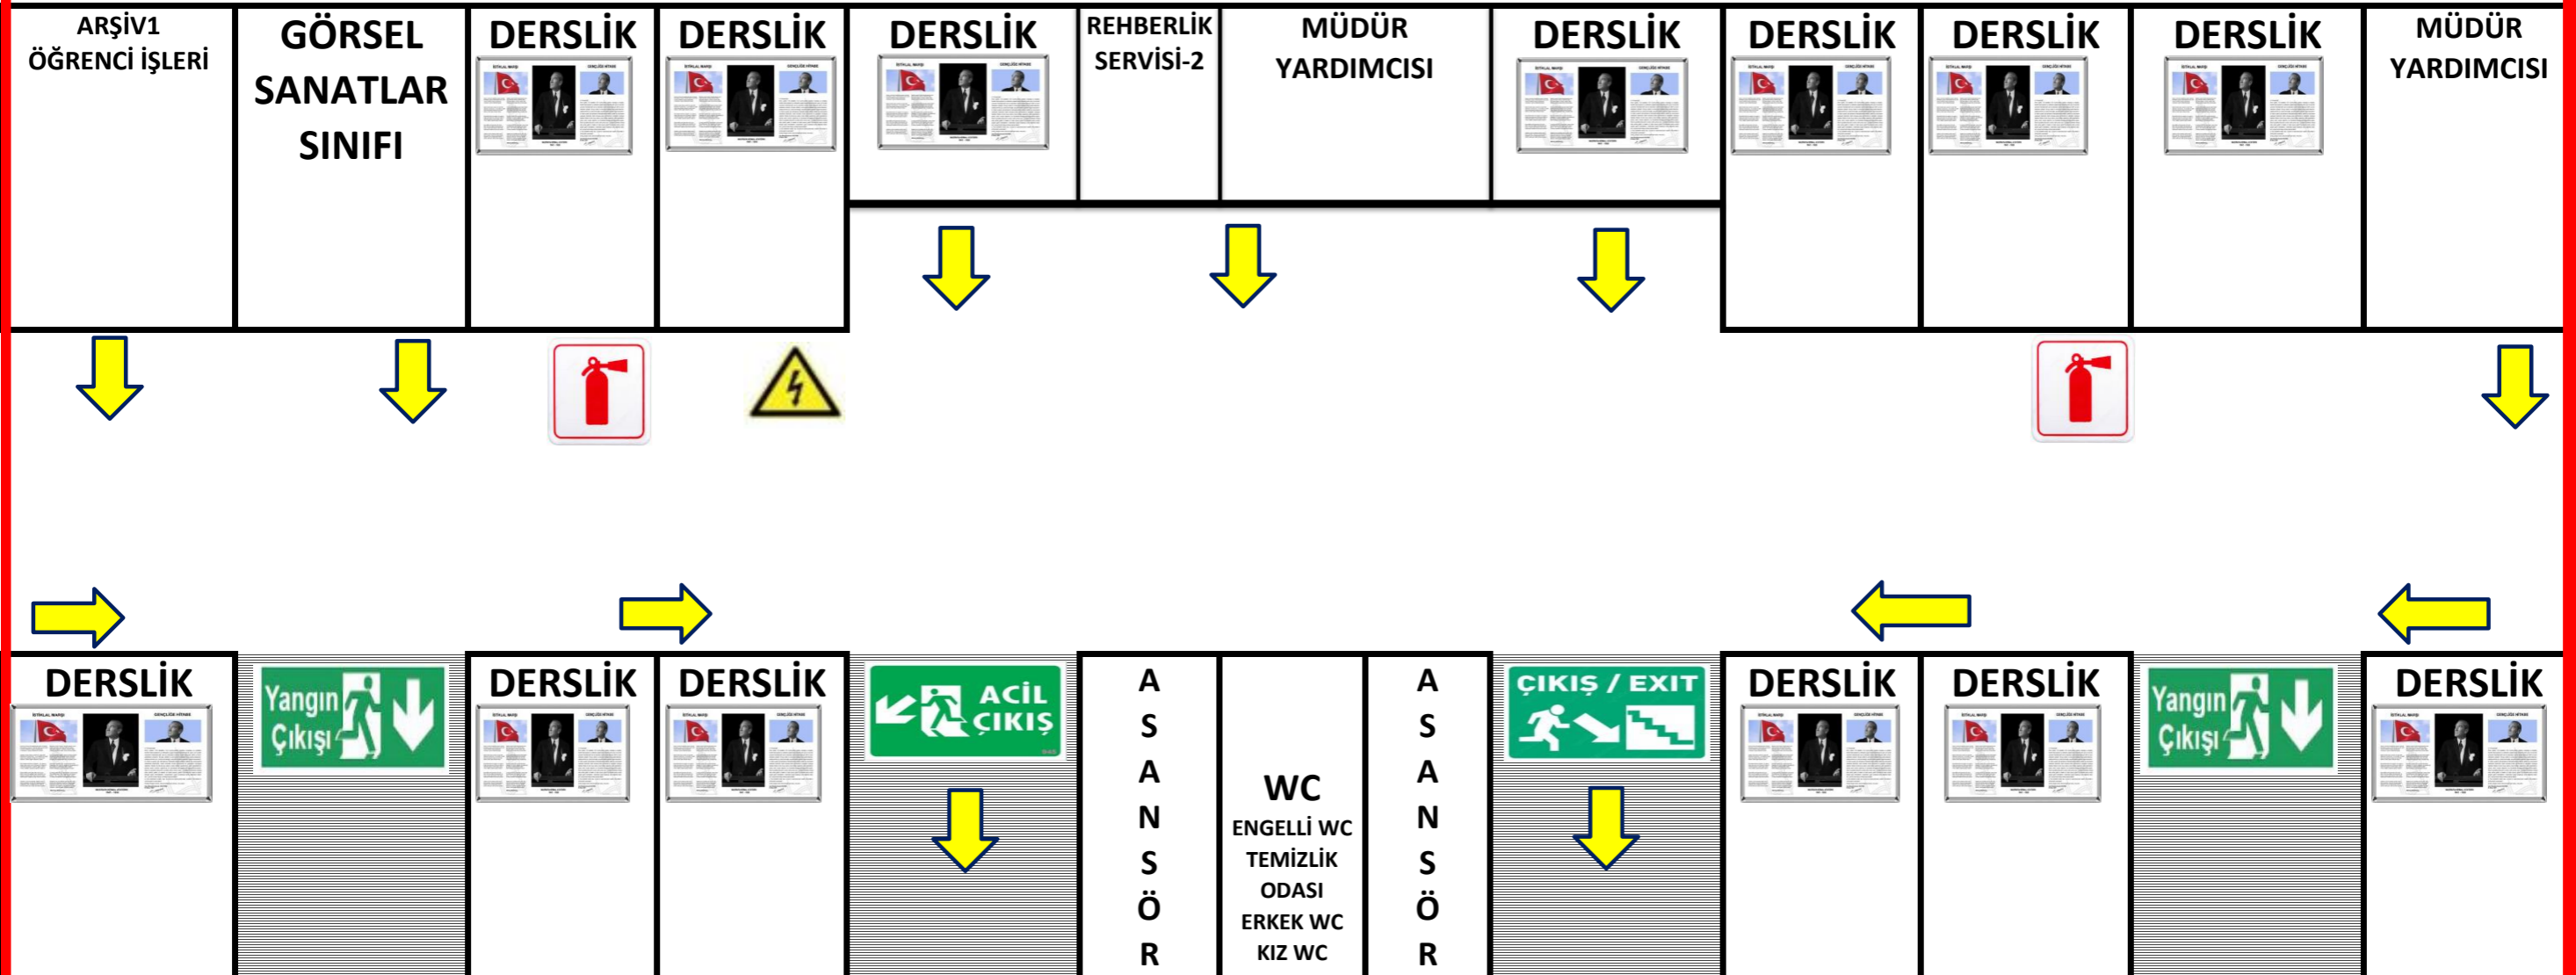

ETİMESGUT ŞEHİT SALİH HELVACI MESLEKİ VE TEKNİK ANADOLU LİSESİ

ACİL DURUM, YANGIN ve TAHLİYE PLANI

3.KAT

ETİMESGUT ŞEHİT SALİH HELVACI MESLEKİ VE TEKNİK ANADOLU LİSESİ

ACİL DURUM, YANGIN ve TAHLİYE PLANI

2.KAT

ETİMESGUT ŞEHİT SALİH HELVACI MESLEKİ VE TEKNİK ANADOLU LİSESİ

ACİL DURUM, YANGIN ve TAHLİYE PLANI

1.KAT

ETİMESGUT ŞEHİT SALİH HELVACI MESLEKİ VE TEKNİK ANADOLU LİSESİ

ACİL DURUM, YANGIN ve TAHLİYE PLANI

ZEMİN

ETİMESGUT ŞEHİT SALİH HELVACI MESLEKİ VE TEKNİK ANADOLU LİSESİ

ACİL DURUM, YANGIN ve TAHLİYE PLANI

BODRUM KAT