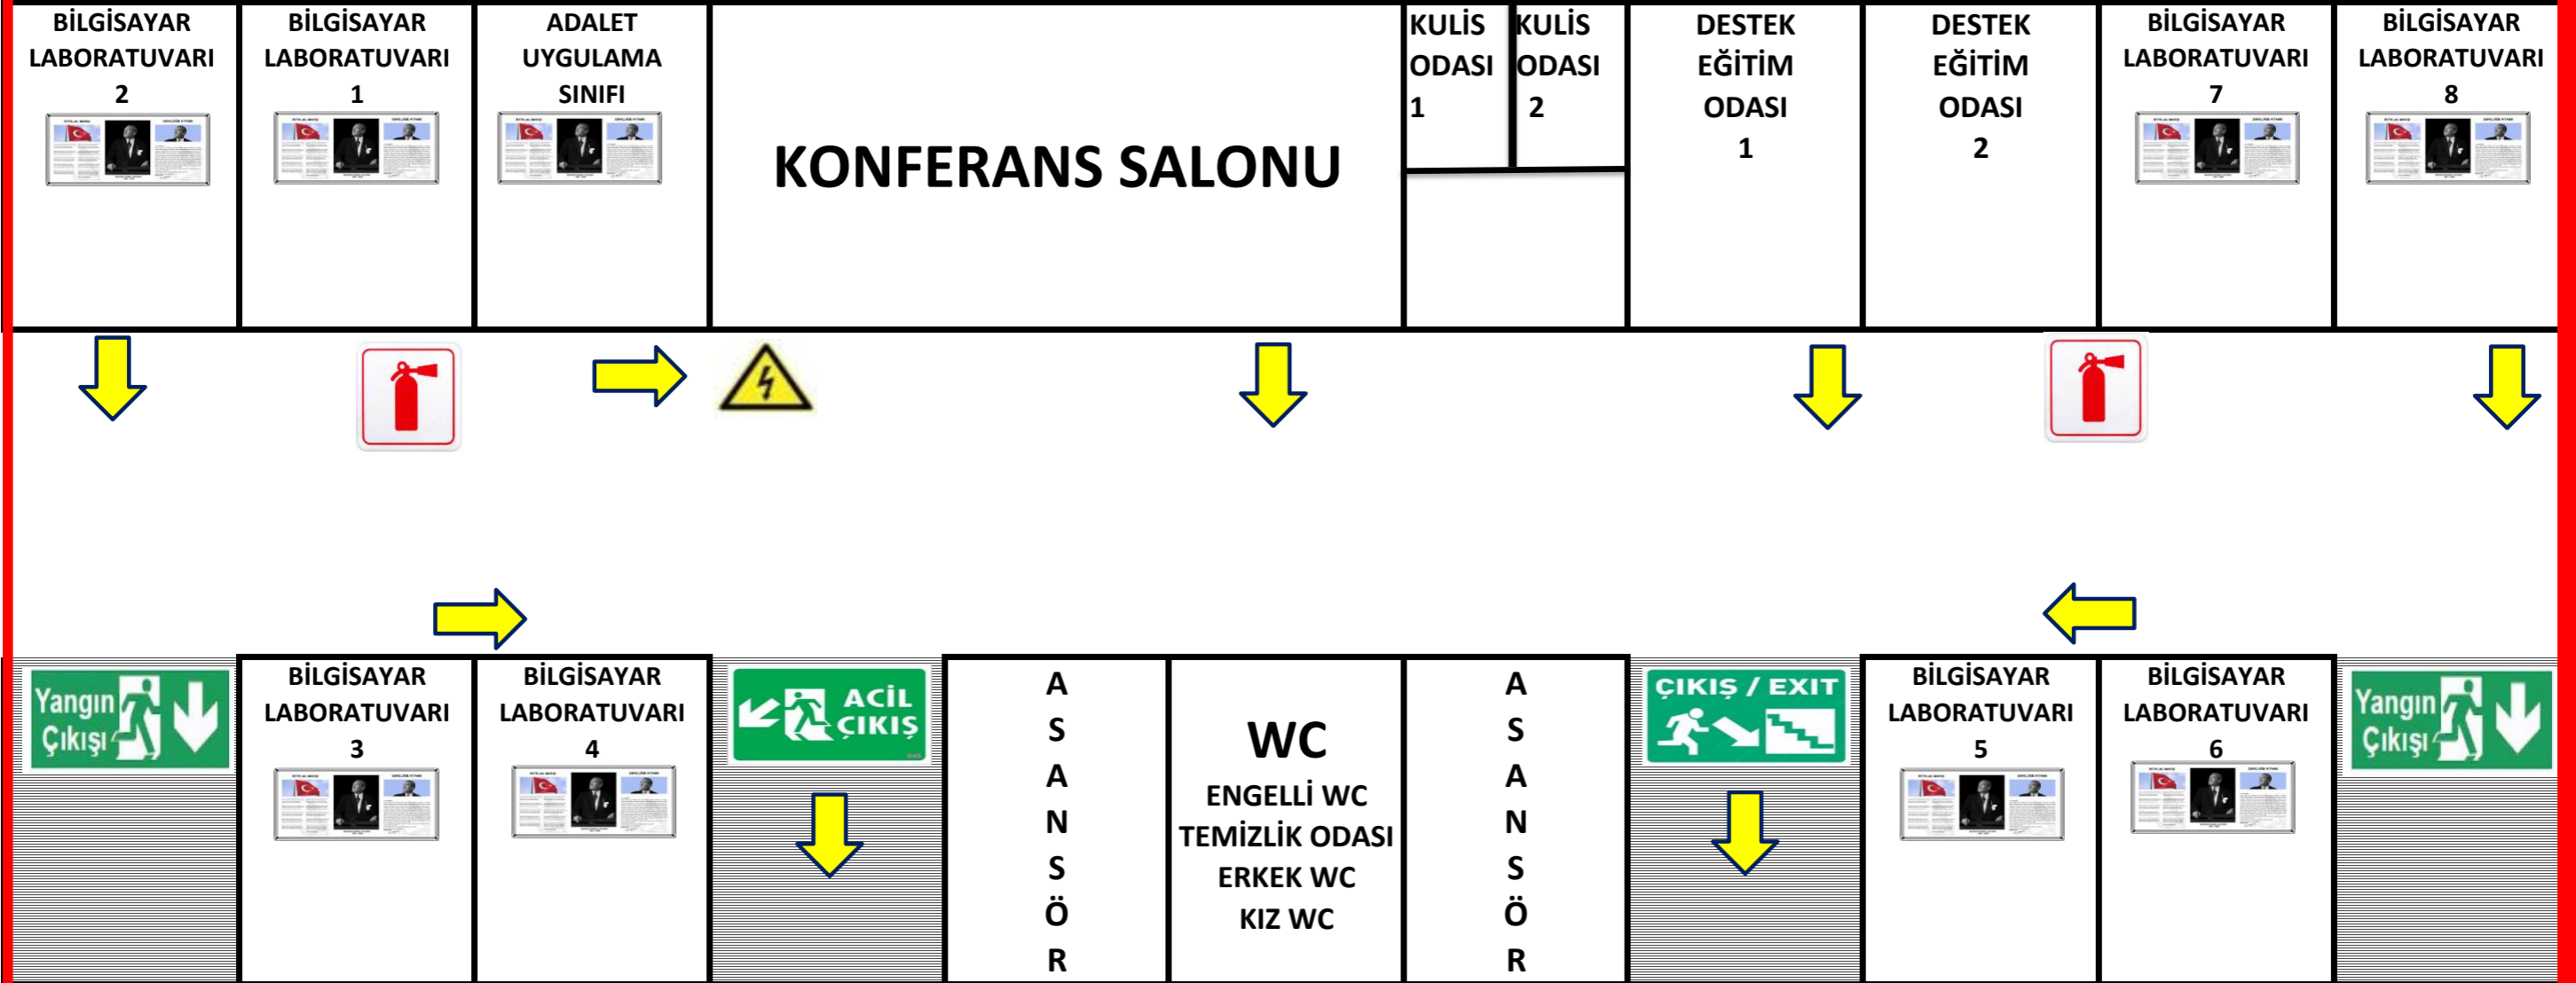

ETİMESGUT ŞEHİT SALİH HELVACI MESLEKİ VE TEKNİK ANADOLU LİSESİ

ACİL DURUM, YANGIN ve TAHLİYE PLANI

3.KAT

ETİMESGUT ŞEHİT SALİH HELVACI MESLEKİ VE TEKNİK ANADOLU LİSESİ

ACİL DURUM, YANGIN ve TAHLİYE PLANI

2.KAT

ETİMESGUT ŞEHİT SALİH HELVACI MESLEKİ VE TEKNİK ANADOLU LİSESİ

ACİL DURUM, YANGIN ve TAHLİYE PLANI

1.KAT

ETİMESGUT ŞEHİT SALİH HELVACI MESLEKİ VE TEKNİK ANADOLU LİSESİ

ACİL DURUM, YANGIN ve TAHLİYE PLANI

ZEMİN